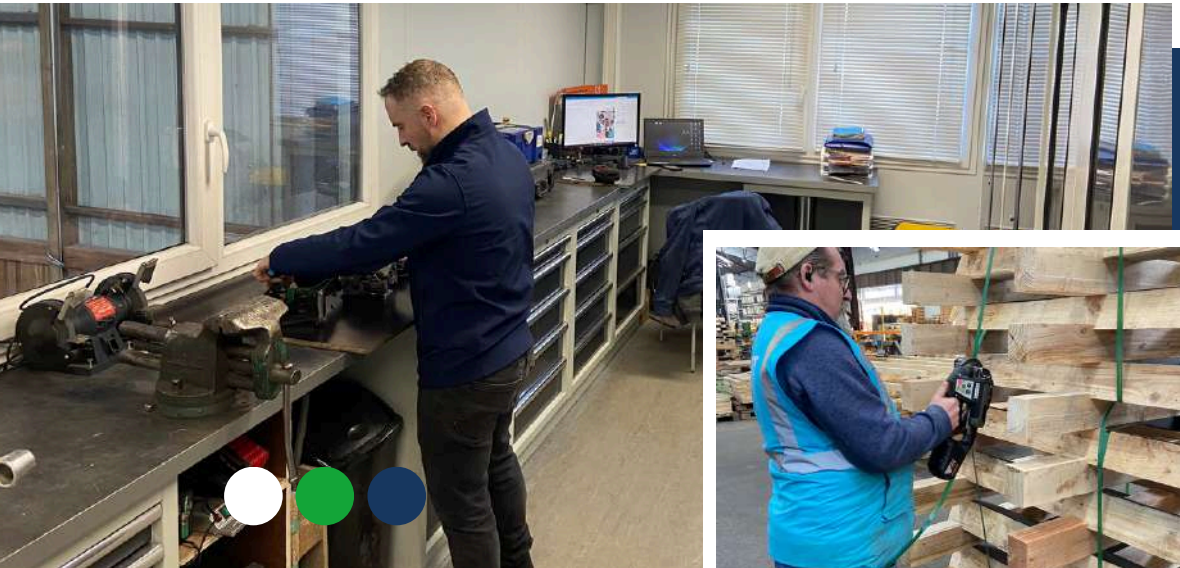

NOS SOLUTIONS

OUTILLAGE

Nous mettons à votre disposition plus de 500 outils dans trois familles : mécaniques, électriques et pneumatiques.

DIFFERENTES POSSIBILITÉS

Achat direct

Contrat de location

Contrat location / entretien

Entretien de votre parc existant

VENTE/LOCATION DES OUTILS DE CERCLAGE, CLOUAGE ET ACCESSOIRES (dévidoirs, cisailles, équilibreur,....)

Nous en assurons l'entretien au travers différents **forfaits de maintenance / leasing**

+ **Stock de toutes les pièces détachées** nécessaires à l'entretien.

L'AFFUTAGE PREMIUM

Nous affutons, rectifions et vendons : les lames droites, circulaires, rubans, fraises, scies..