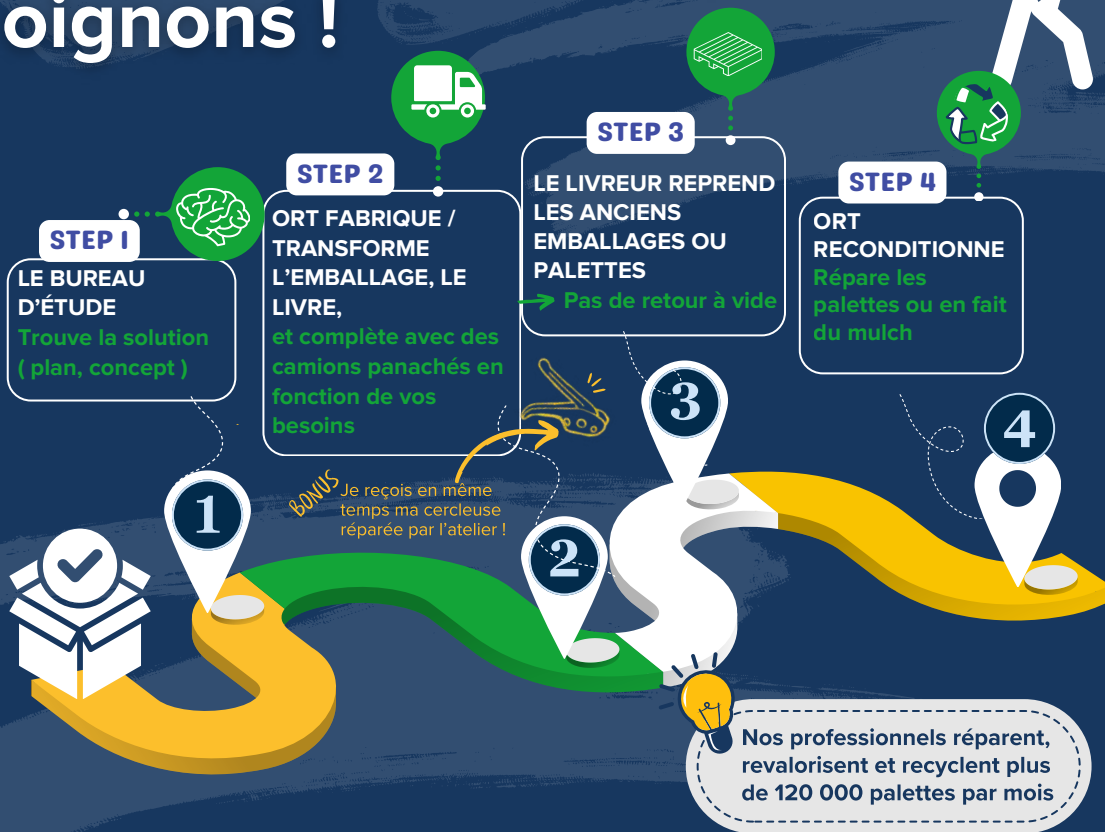

Votre produit : Notre solution aux petits oignons !